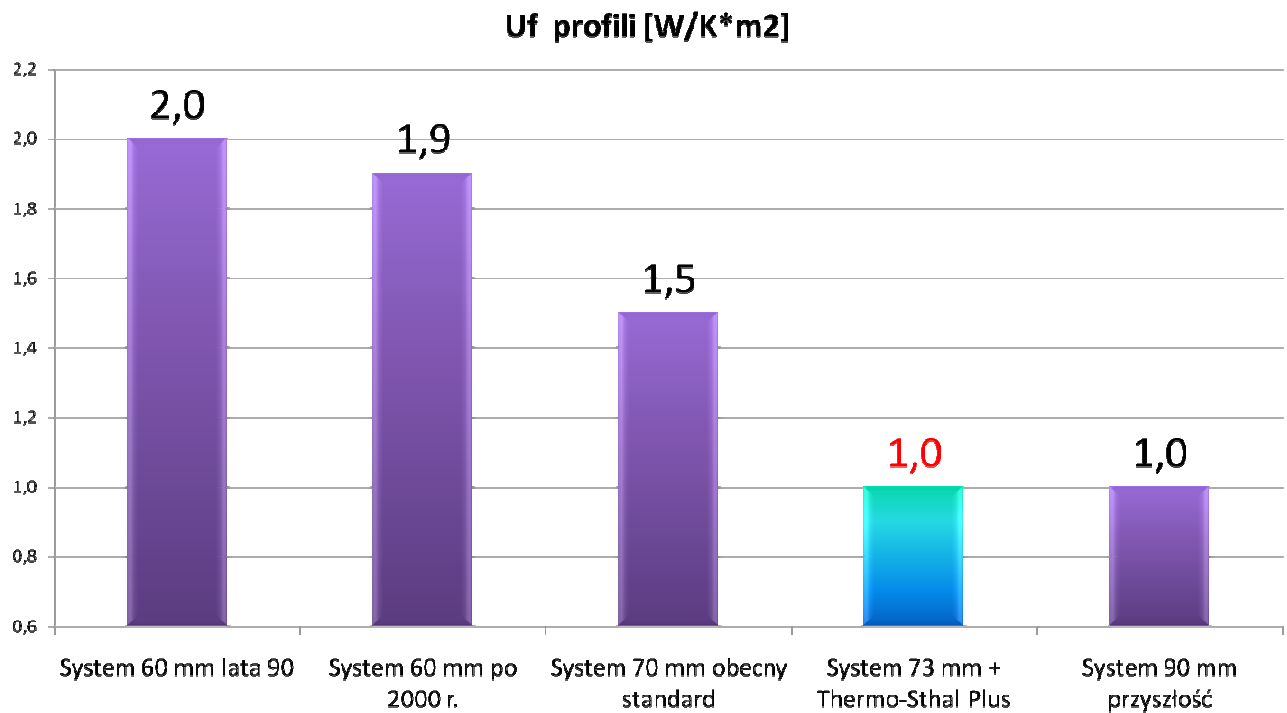

THERMO - STAHL

Współczynnik przenikania ciepła profili

THERMO - STAHL

Współczynnik przenikania ciepła okna